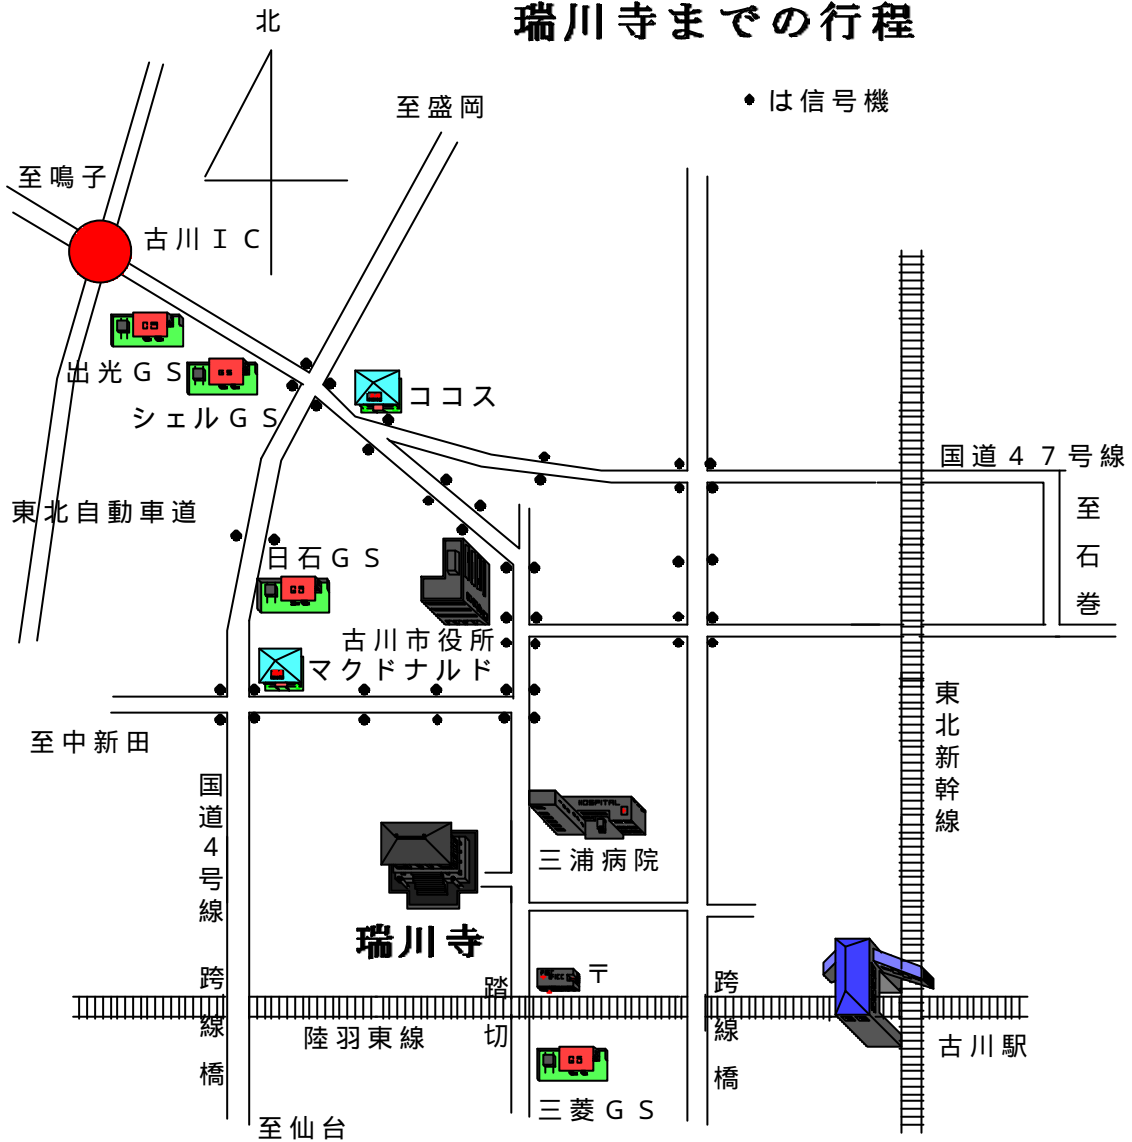

## 瑞川寺までの行程

東北自動車道・古川 I C で降りて古川・石巻方面へ。  
 国道 4 号線を右折・仙台方面へ。二つ目の信号から市内へ左折。  
 突き当たりまで来て右折。三浦病院の筋向かいに駐車場あり。  
 東北新幹線では、古川駅下車。駅前からタクシーで 5 分くらい。

瑞川寺 古川市三日町 2 丁目 2 - 2

☎ 0 2 2 9 - 2 2 - 0 3 2 7